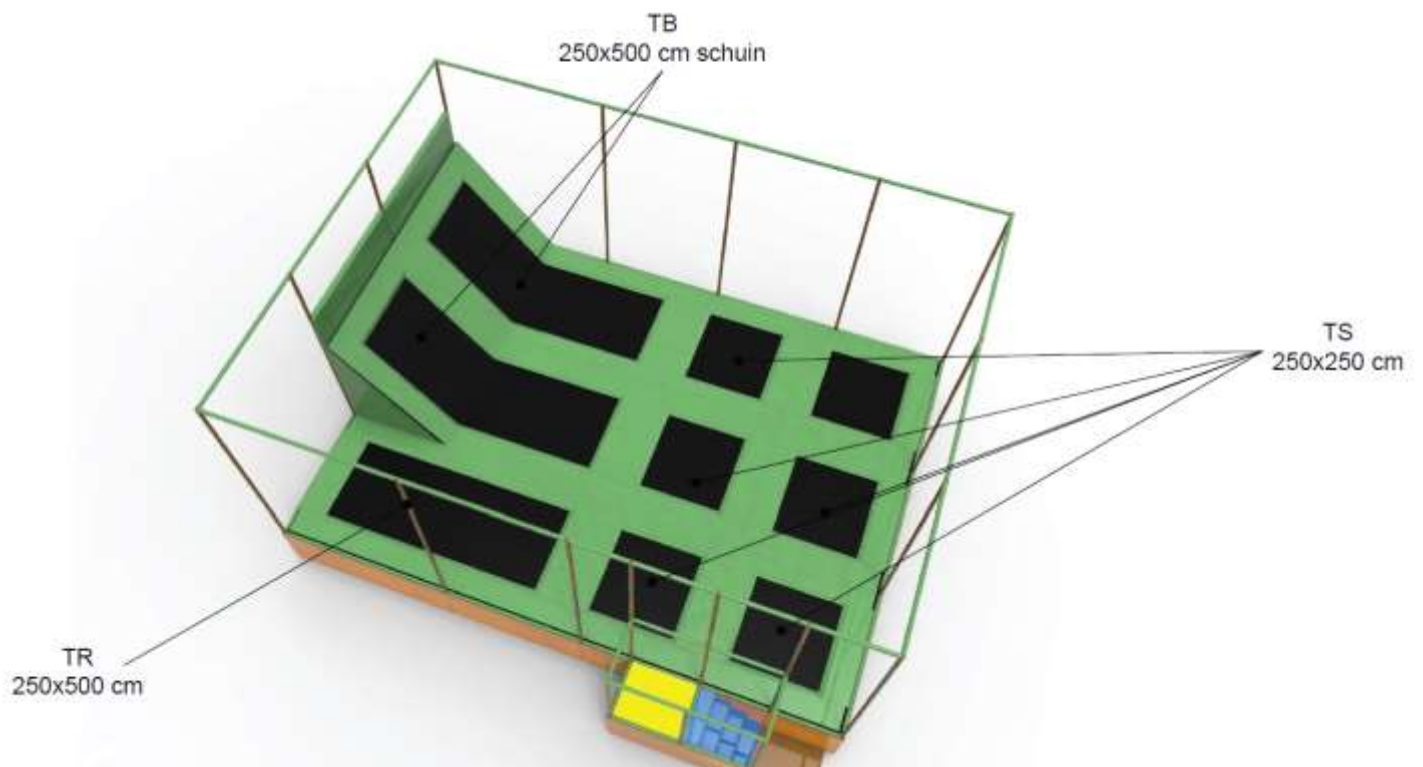

TRAMPOLINE PARK SPARE PARTS

CODE / RÉF.	DESCRIPTION	DIMENSIONS	€ / PIECE
TS	Springdoek 1 Grid	250x250 cm	€ 410,70
TR	Springdoek 2 Grid	250x500 cm	€ 649,90
TB	Springdoek 2 Grid met schuine kant	250x500 cm	€ 843,00
TL3	Springdoek 3 Grid	250x750 cm	€ 822,30
TL4	Springdoek 4 Grid	250x1000 cm	€ 994,80