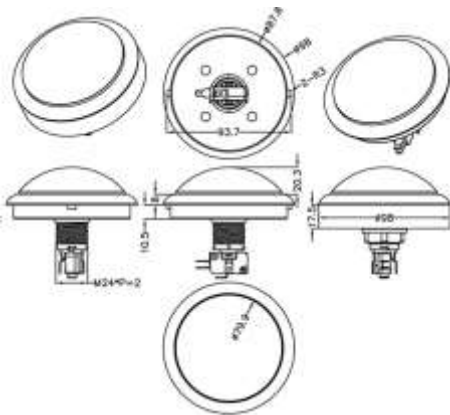

CODE / RÉF.	DESCRIPTION	DIMENSIONS	€ / PIECE
WC	WC-huisje		P.O.A.
TL	TestLab		P.O.A.

**INTERACTIEVE ELEMENTEN MET BALLETTJES - ÉLÉMENTS À BALLES INTERACTIFS
- INTERACTIF ELEMENTS WITH BALLS**

CODE / RÉF.	DESCRIPTION	DIMENSIONS	€ / PIECE
	Druknop ballenkanon/ballentransporter	13 x 8,5 x 9 cm 0,19 Kg	€ 27,00
	Rode drukknoop voor ballendouche		€129,72