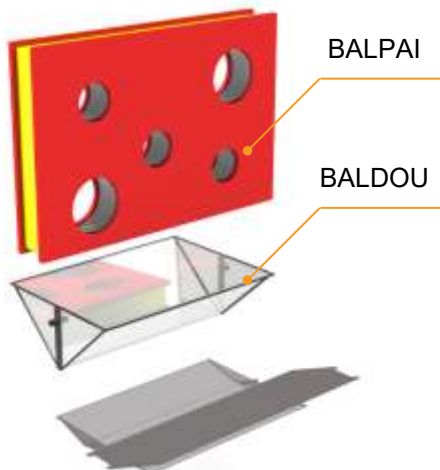

BALPAI

BALDOU