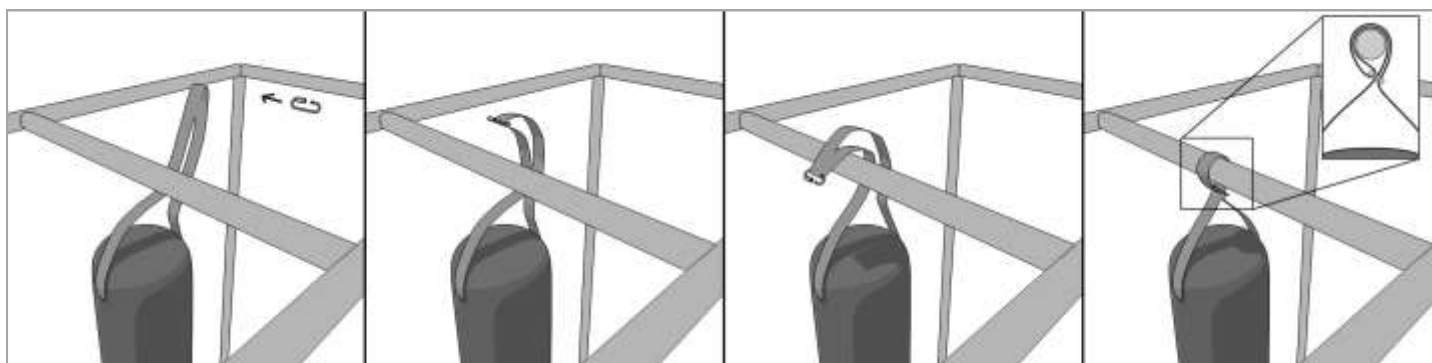

ELEMENTEN - ÉLÈMENTS - ELEMENTS

CODE / RÉF.	DESCRIPTION	€ / PIECE
BOK120	Bokszak, ganghoogte 120 cm Sac de boxe, hauteur couloir 120 cm Punching bag, height corridor 120 cm	€ 149,00
BOK150	Bokszak, ganghoogte 150 cm Sac de boxe, hauteur couloir 150 cm Punching bag, height corridor 150 cm	€ 184,00
BOK200	Bokszak, ganghoogte 200 cm Sac de boxe, hauteur couloir 200 cm Punching bag, height corridor 200 cm	€ 199,00
ACCROC	Haak voor bokszak Crochet pour sac de boxe Hook for punching bag	€ 6,20