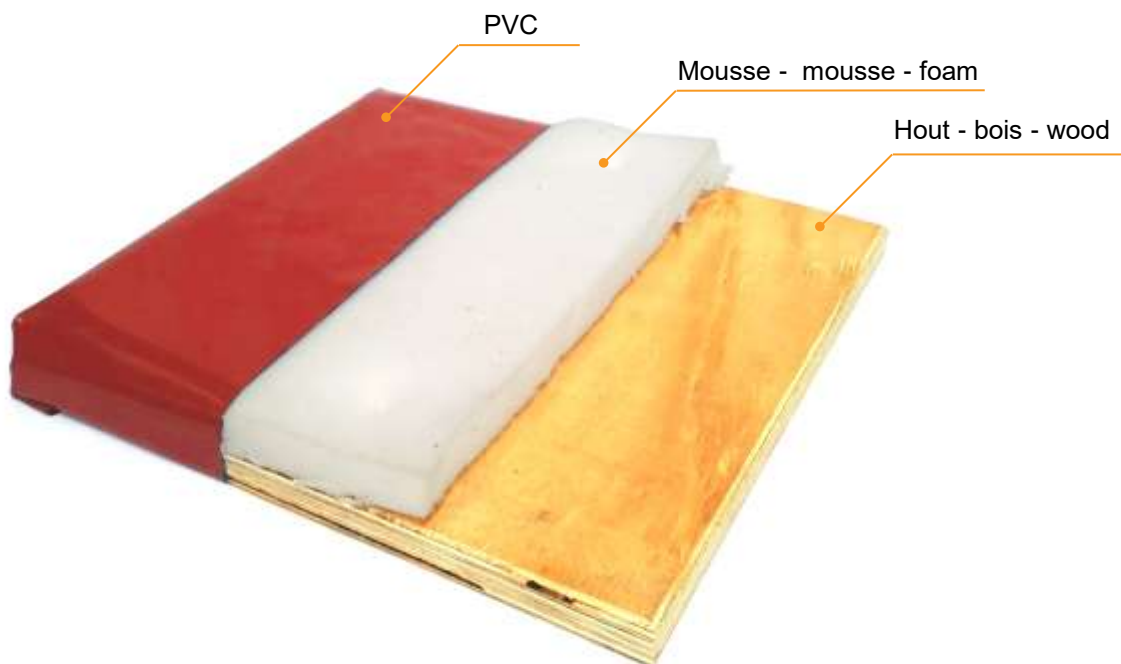

KABB1

KABB2

KABBSOF

KABCH

KABLW2

KABLW1

*De kabelbaan onderdelen zijn ontworpen voor een ganghoogte van 200 cm.
*Les éléments de la tyrolienne sont prévus pour une hauteur de 200 cm.
*The cableway parts are designed for a height of 200 cm.

Onze vloeren zijn opgebouwd uit drie onderdelen:

- houten plank (type: multiplex of OSB)
- vel mousse (dikte: 25 mm)
- PVC hoes (kleur naar keuze)

Nos pontons sont constitués de trois parties:

- planche en bois (type: multiplex ou OSB)
- feuille de mousse (épaisseur: 25 mm)
- housse en PVC (couleur au choix)

Our floors are built of three parts:

- wooden panel (type: plywood or OSB)
- sheet of foam (thickness: 25 mm)
- PVC cloth (colour of choice)

HOUT - BOIS - WOOD

CODE / RÉF.	DESCRIPTION	DIMENSIONS	€ / PIECE
HOUT25	Houten paneel Multiplex, dikte 24 mm Panneau bois Multiplex, épaisseur 24 mm Wooden panel, thickness 24 mm	244 x 122 x 2,4 cm	€ 96,70
HOUT18	Houten paneel OSB, dikte 18 mm (grond) Panneau bois OSB, épaisseur 18 mm (sol) Wooden panel, thickness 18 mm (floor)	244 x 122 x 1,8 cm	€ 51,75

Multiplex hout wordt toegepast bij vloeren die niet op de grond rusten. OSB hout wordt toegepast bij vloeren die op de grond rusten.

Le bois Multiplex est utilisé pour les pontons qui ne reposent pas au sol. Le bois OSB est utilisé pour les pontons qui reposent au sol.