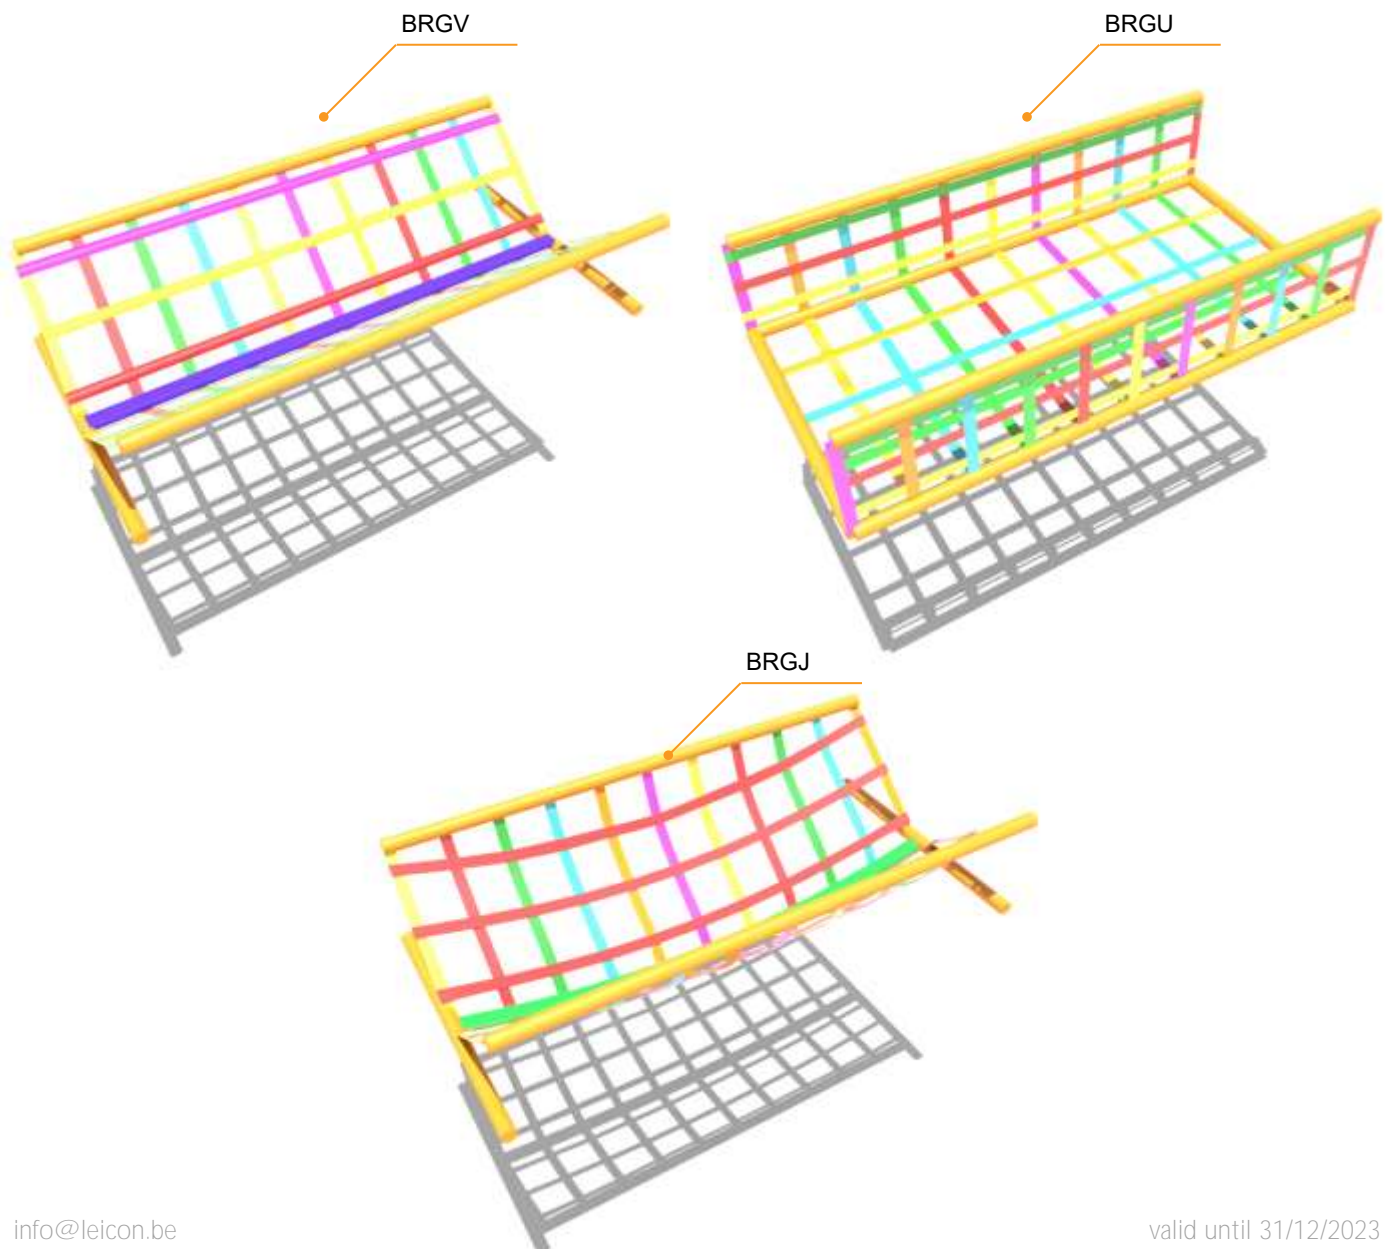

BRUGGEN - PONTS - BRIDGES

CODE / RÉF.	DESCRIPTION	DIMENSIONS	€ / PIECE
BRGV	V-brug (lengte 240 cm) Pont en V (longueur 240 cm) V-bridge (length 240 cm)		€ 455,90
BRGU	U-brug (lengte 240 cm) Pont en U (longueur 240 cm) U-bridge (length 240 cm)		€ 465,30
BRGJ240	Jungle-brug (lengte 240 cm) Pont type 'jungle' (longueur 240 cm) Jungle-bridge (length 240 cm)		€ 442,00
BRGJ240	Jungle-brug (lengte 360 cm) Pont type 'jungle' (longueur 360 cm) Jungle-bridge (length 360 cm)		€ 604,60