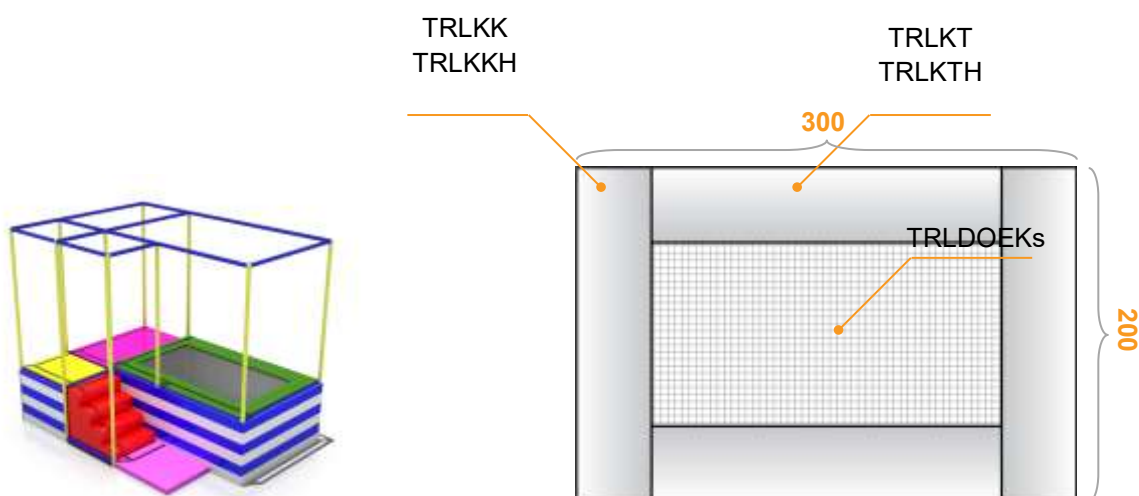

Trampolines

TRAMPOLINES (KLEIN / PETIT / SMALL)

CODE / RÉF.	DESCRIPTION	DIMENSIONS	€ / PIECE
TRLKD	Klein springdoek trampoline Toile grand trampoline Big jumping field trampoline	200 x 300 cm	€ 320,00
TRLKTH	Hoes tussen kussen - kleine trampoline Couverture coussin au milieu - trampoline petit Cover long cushion in the middle - small trampoline	195 x 45 cm	€ 220,00
TRLKT	Compleet tussen kussen - kleine trampoline Coussin complet au milieu - trampoline petit Complete cushion in the middle - small trampoline	195 x 45 cm	€ 286,00
TRLKKH	Hoes kop kussen - kleine trampoline Couverture coussin à la tête- trampoline petit Cover cushion at the top - small trampoline	192 x 45 cm	€ 220,00
TRLKK	Compleet kop kussen - kleine trampoline Coussin complet à la tête - trampoline petit Complete cushion at the top - small trampoline	192 x 45 cm	€ 286,00
TRLKKC	Compleet set kussen mét 32 riempjes Set complet avec coussins et 32 ceintures Complete set of cushions and 32 belts	200 x 300 cm	€ 885,00