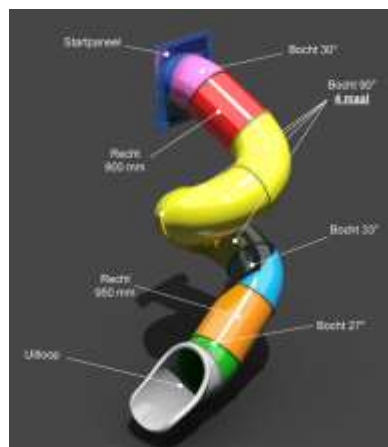

BUISGLIJBANEN - TOBOGGANS TUBULAIRES - TUBE SLIDES

CODE / RÉF.	IMAGE	DESCRIPTION	€ / PIECE
SLPTSTA		Startpaneel Panneau de départ Starting panel	€ 207,44
SLPT30B		Bocht 30°	€ 445,46
SLPT90B		Bocht 90°	€ 491,69
SLPT145R		Rechte buis 147,5 cm	€ 552,30
SLPTUIT		Uitloop	€ 297,08