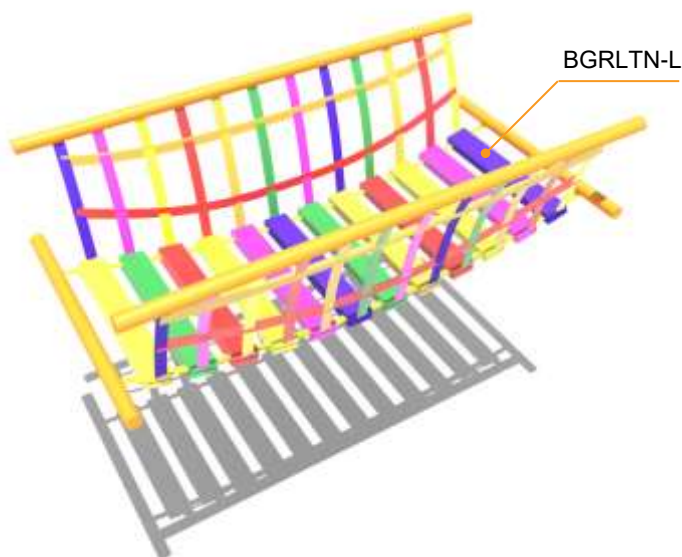

OBSTAKELS & LATJES VOOR SCHUINE HELLING - OBSTACLES & LATTE POUR MONTÉE INCLINÉE - OBSTACLES & SLATS FOR INCLINED SLOPE

BR	OBSTACLE	COVER OBSTACLE	INTERMEDIATE
33 cm	SHO033 € 42,50	HSHO033 € 12,80	SHL033 € 22,50
53 cm	SHO053 € 53,22	HSHO053 € 16,50	SHL053 € 28,20
73 cm	SHO073 € 65,92	HSHO073 € 20,20	SHL073 € 34,10
93 cm	SHO093 € 75,50	HSHO093 € 23,90	SHL093 € 39,90
113 cm	SHO113 € 111,30	HSHO113 € 27,60	SHL113 € 46,10

COMPLETE SCHUINE HELLING MET BALKJES - MONTÉE INCLINÉE AVEC POUTRES -
INCLINED SLOPE WITH BEAMS

BR*LG	LG 133,50	LG 171,00	LG 209,00	LG 244,00
BR 33 cm	CSHB33x133 € 215,50	CSHB33x171 € 237,80	CSHB33x209 € 292,40	CSHB33x244 € 323,90
BR 53 cm	CSHB53x133 € 258,00	CSHB53x171 € 282,50	CSHB53x209 € 346,90	CSHB53x244 € 385,80
BR 73 cm	CSHB73x133 € 331,30	CSHB73x171 € 361,10	CSHB73x209 € 441,80	CSHB73x244 € 491,00
BR 93 cm	CSHB93x133 € 336,40	CSHB93x171 € 397,50	CSHB93x209 € 486,30	CSHB93x244 € 542,00
BR 113 cm	CSHOB113x133 € 435,80	CSHB113x171 € 470,70	CSHB113x209 € 572,90	CSHB113x244 € 637,60

BRUGGEN - PONTS - BRIDGES

CODE / RÉF.	DESCRIPTION	DIMENSIONS	€ / PIECE
BRGLTN	Lattenbrug, lengte 240 cm (linten & 24 latjes) Pont à lattes, longueur 240 cm (lanières & 24 lattes) Slatted bridge, length 240 cm (straps & 24 laths)	240 x 120 x 50 cm	536,80
BRGLTN-L	Latje voor lattenbrug* Latte pour pont à lattes* Lath for slatted bridge	80 x 12 x 2,5 cm	€ 21,25
BRGBG	Boog-brug, lengte 240 cm (6 latjes & 5 opstapjes) Pont en arc, longueur 240 cm (6 lattes & 5 collines) Arched bridge, length 240 cm (6 laths & 5 hills)	240 x 120 x 50 cm	€ 600,22
BRGBG-L	Latje voor boog-brug Latte pour pont en arc Lath for arched bridge	95 x 22 x 7,5 cm	€ 46,00
BRGBG-O	Opstapje voor boog-brug Colline pour pont en arc Hill for arched bridge	95 x 21 x 21 cm	€ 104,49