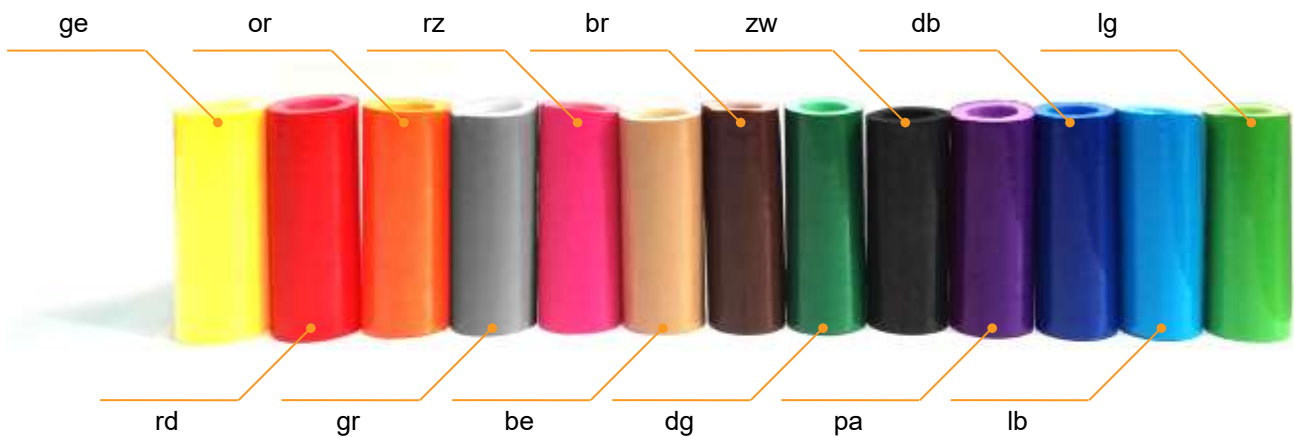

NET60x60

NET7x7

TOUWZW

BUIBSCHERMING - PROTECTIONS TUBES - PROTECTION TUBES

CODE / RÉF.	DESCRIPTION	€ / PIECE
FOAM	<p>Buisbescherming in mousse met versterkte bekleding. Lengte tube: 248 cm - Ø binnen: 5,2 cm - dikte: 1,7 cm</p> <p>Korting bij de aankoop van een volledige doos: -5% (1 doos bevat 27 stuks) Beschikbare kleuren: zie hieronder.</p> <p>Protection en mousse avec revêtement renforcé en forme de tube. Longueur: 248 cm - Ø intérieur: 5,2 cm - épaisseur: 1,7 cm</p> <p>Réduction à l'achat d'un carton complet: - 5% (un carton contient 27 tubes). Couleurs disponible: voir ci-dessous.</p> <p>Soft protections with reinforced covering. Length: 248 cm - Ø inside: 5,2 cm - thickness: 1,7 cm</p> <p>Reduction with the purchase of 1 box: - 5% (one box contains 27 tubes). Available colours: see here below.</p>	€ 17,15 / tube