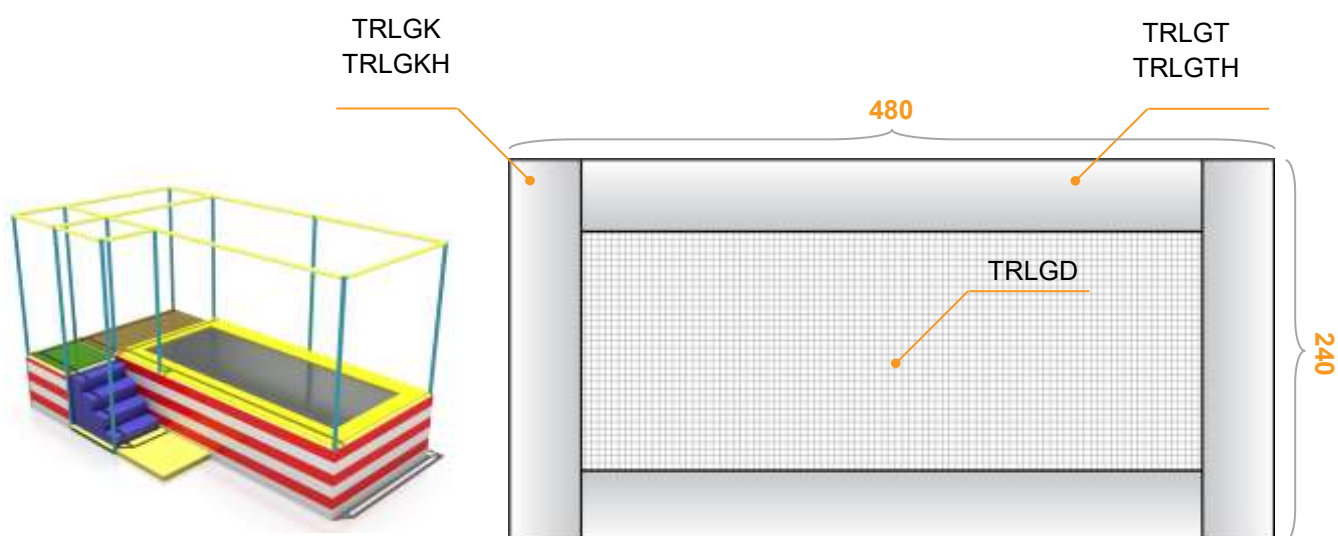

Trampolines

TRAMPOLINES (GROOT / GRAND / BIG)

CODE / RÉF.	DESCRIPTION	DIMENSIONS	€ / PIECE
TRLGD	Groot springdoek trampoline Toile grand trampoline Big jumping field trampoline	240 x 480 cm	€ 420,00
TRLGTH	Hoes tussen kussen - grote trampoline Couverture coussin au milieu - trampoline grand Cover long cushion in the middle - big trampoline	380 x 45 cm	€ 246,00
TRLGT	Compleet tussen kussen - grote trampoline Coussin complet au milieu - trampoline grand Complete cushion in the middle - big trampoline	380 x 45 cm	€ 377,00
TRLGKH	Hoes kop kussen - grote trampoline Couverture coussin à la tête- trampoline grand Cover cushion at the top - big trampoline	237 x 45 cm	€ 226,00
TRLGK	Compleet kop kussen - grote trampoline Coussin complet à la tête - trampoline grand Complete cushion at the top - big trampoline	237 x 45 cm	€ 308,00
TRLGKC	Compleet set kussen mét 42 riempjes Set complet avec coussins et 42 ceintures Complete set of cushions and 42 belts	240 x 480 cm	€ 1.198,00