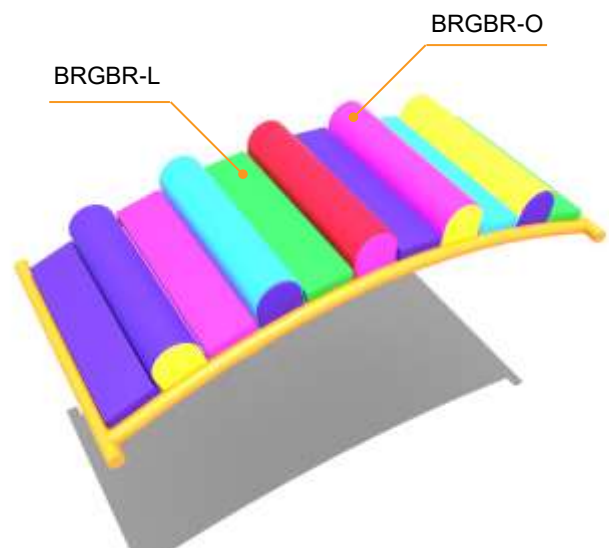

OBSTAKELS & LATJES VOOR SCHUINE HELLING - OBSTACLES & LATTE POUR MONTÉE INCLINÉE - OBSTACLES & SLATS FOR INCLINED SLOPE

BR	OBSTACLE	COVER OBSTACLE	INTERMEDIATE
33 cm	SHO033 € 42,50	HSHO033 € 12,80	SHL033 € 22,50
53 cm	SHO053 € 53,22	HSHO053 € 16,50	SHL053 € 28,20
73 cm	SHO073 € 65,92	HSHO073 € 20,20	SHL073 € 34,10
93 cm	SHO093 € 75,50	HSHO093 € 23,90	SHL093 € 39,90
113 cm	SHO113 € 111,30	HSHO113 € 27,60	SHL113 € 46,10

BRUGGEN - PONTS - BRIDGES

CODE / RÉF.	DESCRIPTION	DIMENSIONS	€ / PIECE
BRGLTN	Lattenbrug, lengte 240 cm (linten & 24 latjes) Pont à lattes, longueur 240 cm (lanières & 24 lattes) Slatted bridge, length 240 cm (straps & 24 laths)	240 x 120 x 50 cm	536,80
BRGLTN-L	Latje voor lattenbrug* Latte pour pont à lattes* Lath for slatted bridge	80 x 12 x 2,5 cm	€ 21,25
BRGBG	Boog-brug, lengte 240 cm (6 latjes & 5 opstapjes) Pont en arc, longueur 240 cm (6 lattes & 5 collines) Arched bridge, length 240 cm (6 laths & 5 hills)	240 x 120 x 50 cm	€ 600,22
BRGBG-L	Latje voor boog-brug Latte pour pont en arc Lath for arched bridge	95 x 22 x 7,5 cm	€ 46,00
BRGBG-O	Opstapje voor boog-brug Colline pour pont en arc Hill for arched bridge	95 x 21 x 21 cm	€ 104,49