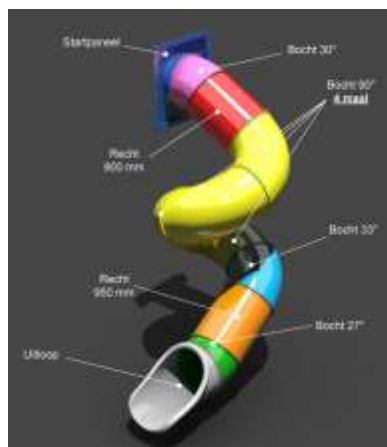

BUISGLIJBANEN - TOBOGGANS TUBULAIRES - TUBE SLIDES

CODE / RÉF.	IMAGE	DESCRIPTION	€ / PIECE
SLTSTA		Startpaneel Panneau de départ Starting panel	€ 1.267,00
SLT30B		Bocht 30°	€ 1.199,00
SLT33B		Bocht 33°	€ 1.128,00
SLT55B		Bocht 55°	€ 1.355,00
SLT90B		Bocht 90°	€ 1.648,00
SLT90R		Rechte buis 90 cm	€ 1.568,00
SLTUIT		Uitloop	€ 1.506,00