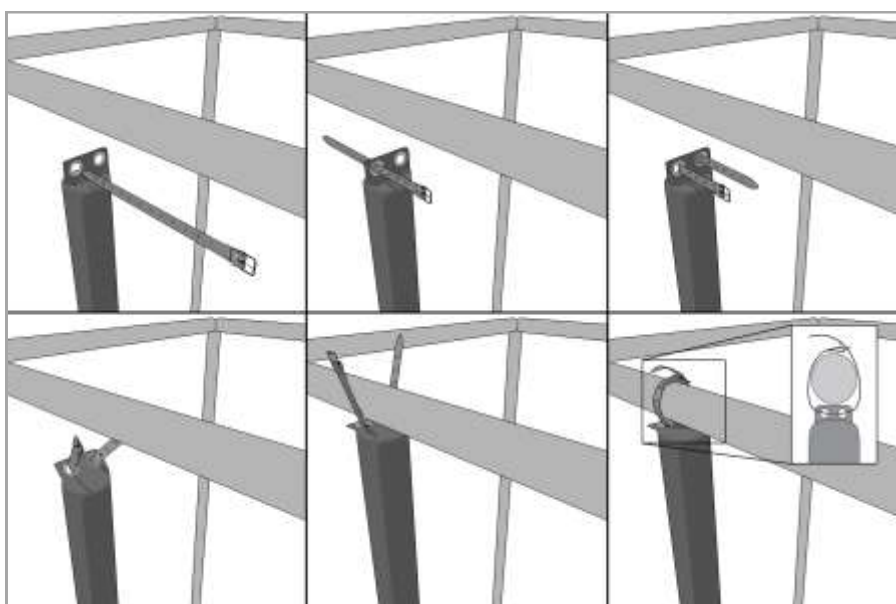

SPEELELEMENTEN - ÉLÉMENTS DE JEUX - ELEMENTS FOR PLAYING

CODE / RÉF.	DESCRIPTION	€ / PIECE
SERPSUS120	Hangende slang, ganghoogte 120 cm Serpent suspendu, hauteur couloir 120 cm Hanging snake, height corridor 120 cm	€ 38,80
SERPSUS150	Hangende slang, ganghoogte 150 cm Serpent suspendu, hauteur couloir 150 cm Hanging snake, height corridor 150 cm	€ 42,40
SERPSUS200	Hangende slang, ganghoogte 200 cm Serpent suspendu, hauteur couloir 200 cm Hanging snake, height corridor 200 cm	€ 48,00
TRLRK	Riempje trampoline (kort - 30 cm) Ceinture trampoline (court - 30 cm) Strap trampoline (short - 30 cm)	€ 1,50