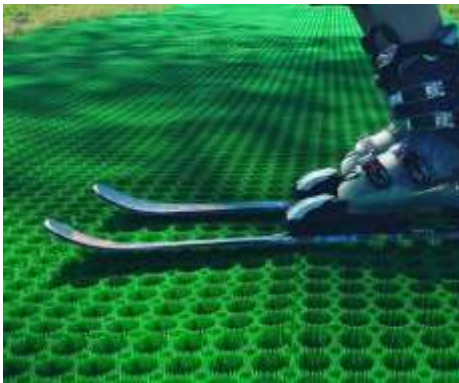

ROLB

ROL505 en ROL493

ROL493S

PLBCH

PLDOP525, PLDOP630

SLEETJES - LUGES - SLEDGES

CODE / RÉF.	DESCRIPTION	DIMENSIONS	€ / PIECE
SLE01 'Snow'	Slee voor rechte rodelbaan Luge pour piste de luges droite Sledge for straight sledge slide	84 x 42 cm	€ 28,72
SLE02 'Baby'	Slee voor rodelbaan voor kleuters Luge pour piste de luges pour toddlers Sledge for sledge slide for toddlers	75 x 40 cm	€ 46,35
SLE03 'Pipo'	Slee voor rodelbaan met bochten Luge pour piste de luges avec virages Sledge for sledge slide with curves	57 x 32,5 cm	€ 5,55
SLE04 'Hoover'	Stevige slee voor alle rodelbanen Luge solide pour tout type de pistes de luges Solid slide for all types of sledge slides	54 x 40 cm	€ 54,50
SLE05 'Tube'	Boei voor 'Snowslide' Boué pour piste de ski / neige Buoy for 'Snowslide'	Ø 119 cm	€ 125,00
SLE06 'Soft'	Zachte slee (in bachestof) Luge doux (toile en bâche) Soft sledge (cloths - PVC)	65 x 40 cm	€ 34,00

 SLE01 'Snow'

 SLE02 'Baby'

SLE03 'Pipo'

 SLE04 'Hoover'

SLE05 'Tube'

 SLE06 'Soft'

ELEMENTEN - ÉLÈMENTS - ELEMENTS

CODE / RÉF.	DESCRIPTION	DIMENSIONS	€ / PIECE
SNOWPL	Floor Slide (per sqm)	100 x 100 cm	€ 166,50
SNOWTP	Sneeuwtapijt (per lopende meter) Tapis neige (par mètre courant) Snow carpet (per running meter)	roll length 400 cm	€ 172,52